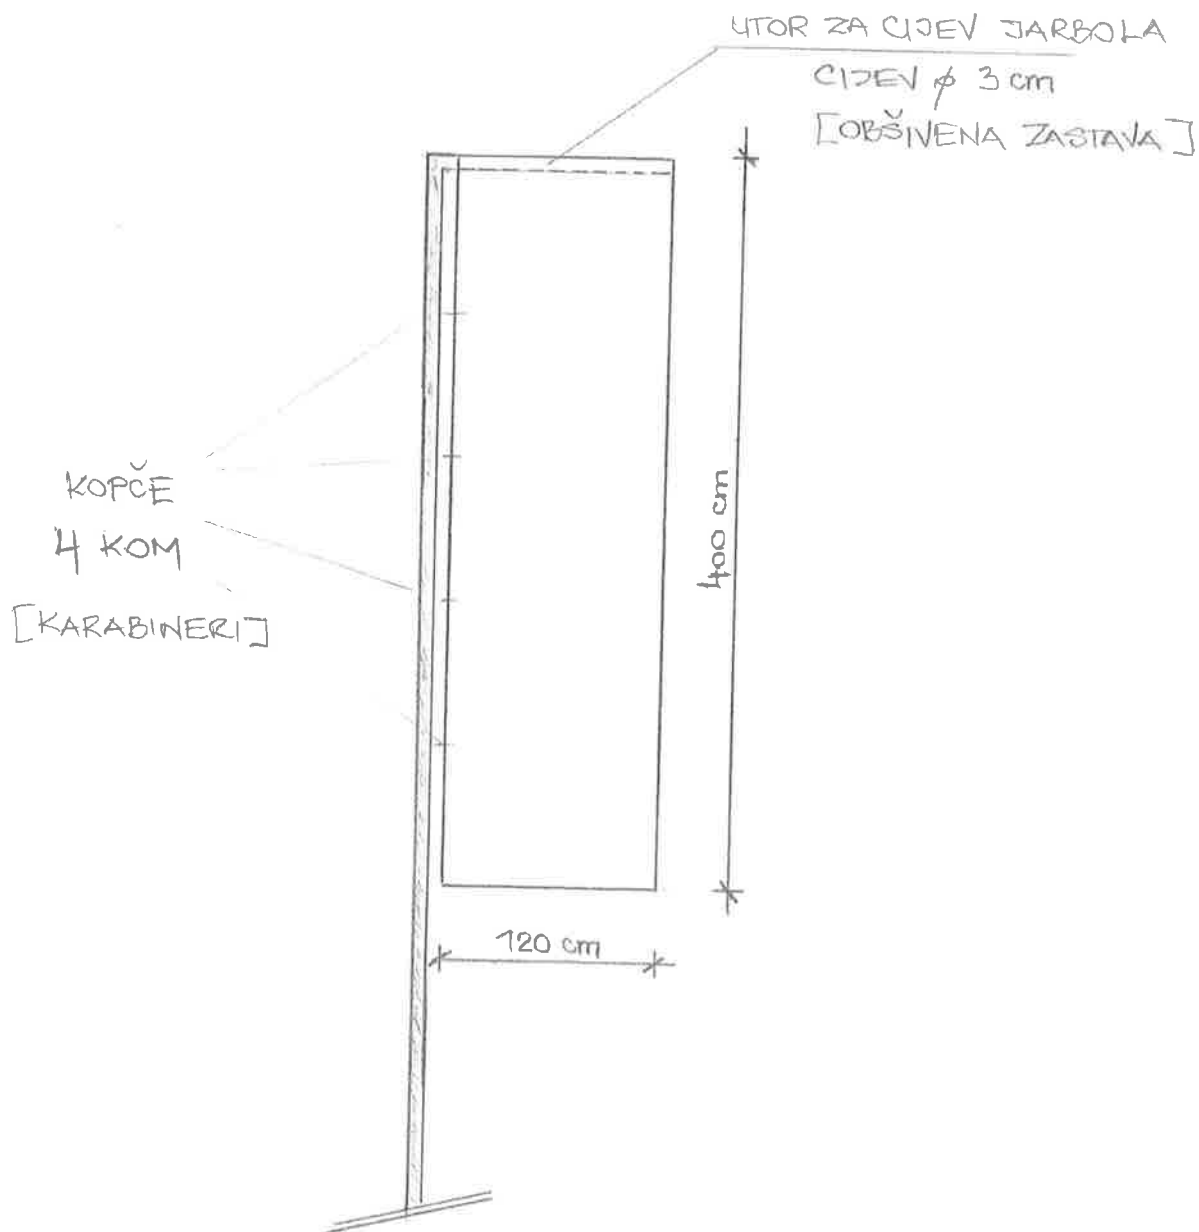

PRILOG 2.A.

HEMA POSTAVE ZASTAVE NA JARBOL

NAPOMENA: OVAHEMA POSTAVE ZASTAVE NA JARBOL
ODNOSI SE SAMO NA ZASTAVE DIMENZIJA
120 x 400 cm KOJE SE U TROŠKOVNIKU
(PRILOG 2) NALAZE POD REDNIM BROJEM 3